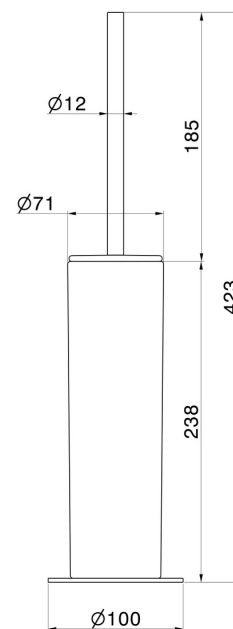

ACCESSOIRES RONDS

67265.59.064

Porte-brosse de toilette sur pied avec brosse. Céramique blanche - finition PVD Brushed Gun Metal

PVD Brushed Gun Metal

CARACTÉRISTIQUES

Matériau

Céramique

Installation

À poser

DESSIN TECHNIQUE

ACCESSOIRES RONDS

67265.59.064

Porte-brosse de toilette sur pied avec brosse. Céramique blanche - finition PVD Brushed Gun Metal

FINITIONS DISPONIBLES

59.064

PVD Brushed Gun Metal