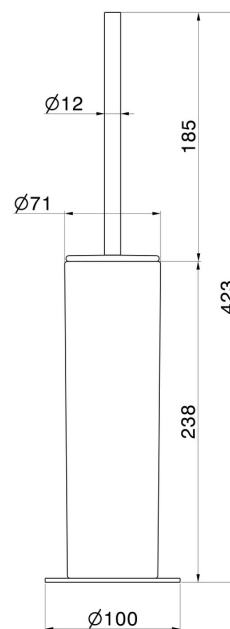

ACCESSOIRES RONDS

67265.59.066

Porte-brosse de toilette sur pied avec brosse. Céramique blanche - finition PVD Brushed steel

PVD Brushed steel

CARACTÉRISTIQUES

Matériau

Céramique

Installation

À poser

DESSIN TECHNIQUE

ACCESSOIRES RONDS

67265.59.066

Porte-brosse de toilette sur pied avec brosse. Céramique blanche - finition PVD Brushed steel

FINITIONS DISPONIBLES

59.066

PVD Brushed steel