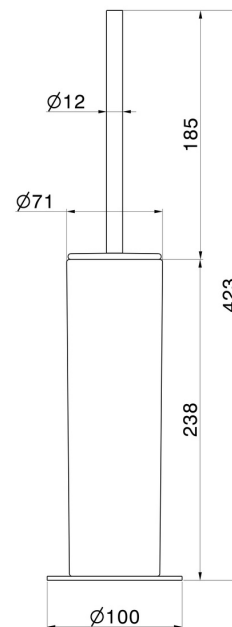

ACCESSOIRES RONDS

67265.59.067

Porte-brosse de toilette sur pied avec brosse. Céramique blanche - finition PVD Brushed Copper Bronze

PVD Brushed Copper Bronze

CARACTÉRISTIQUES

Matériau

Céramique

Installation

À poser

DESSIN TECHNIQUE

ACCESSOIRES RONDS

67265.59.067

Porte-brosse de toilette sur pied avec brosse. Céramique blanche - finition PVD Brushed Copper Bronze

FINITIONS DISPONIBLES

59.067

PVD Brushed Copper Bronze