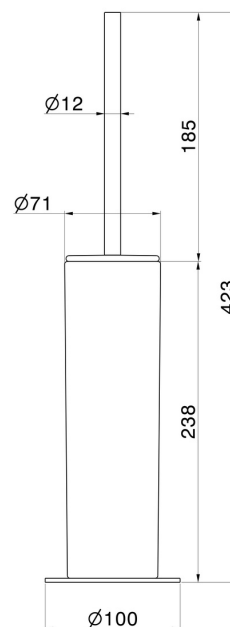

ACCESSOIRES RONDS

67265.59.097

Porte-brosse de toilette sur pied avec brosse. Céramique blanche - finition PVD Brushed Gold

PVD Brushed Gold

CARACTÉRISTIQUES

Matériau

Céramique

Installation

À poser

DESSIN TECHNIQUE

ACCESSOIRES RONDS

67265.59.097

Porte-brosse de toilette sur pied avec brosse. Céramique blanche - finition PVD Brushed Gold

FINITIONS DISPONIBLES

59.097

PVD Brushed Gold