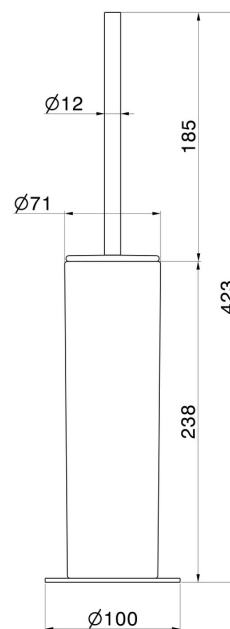

ACCESSOIRES RONDS

67265.59.098

Porte-brosse de toilette sur pied avec brosse. Céramique blanche - finition PVD Brushed Pale Gold

PVD Brushed Pale Gold

CARACTÉRISTIQUES

Matériau

Céramique

Installation

À poser

DESSIN TECHNIQUE

ACCESSOIRES RONDS

67265.59.098

Porte-brosse de toilette sur pied avec brosse. Céramique blanche - finition PVD Brushed Pale Gold

FINITIONS DISPONIBLES

59.098

PVD Brushed Pale Gold