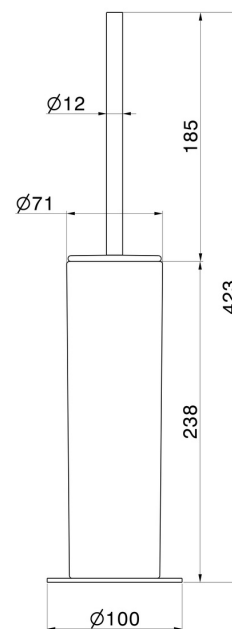

ACCESSOIRES RONDS

67265.M0.071

Porte-brosse de toilette sur pied avec brosse. Céramique blanche - finition Gold Satin

CARACTÉRISTIQUES

Matériau

Céramique

Installation

À poser

DESSIN TECHNIQUE

ACCESSOIRES RONDS

67265.M0.071

Porte-brosse de toilette sur pied avec brosse. Céramique blanche - finition Gold Satin

FINITIONS DISPONIBLES

M0.071

Gold Satin

01.014