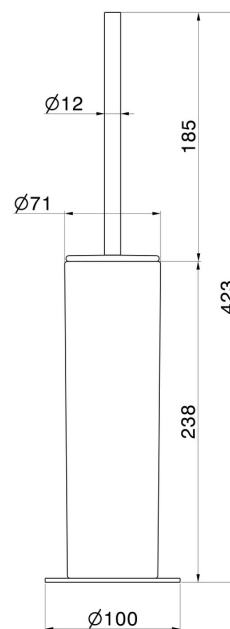

# ACCESSOIRES RONDS

67265.M0.072

Porte-brosse de toilette sur pied avec brosse. Céramique blanche - finition Copper Satin

Copper Satin

## DESSIN TECHNIQUE