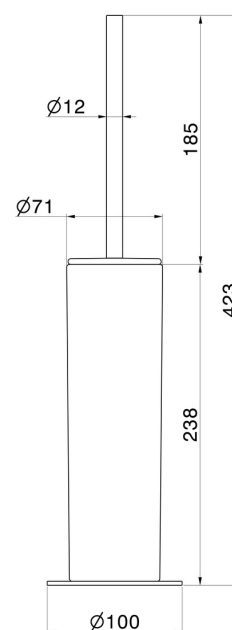

# ACCESSOIRES RONDS

**67265.M0.075**

Porte-brosse de toilette sur pied avec brosse. Céramique blanche - finition Copper Glossy

## DESSIN TECHNIQUE