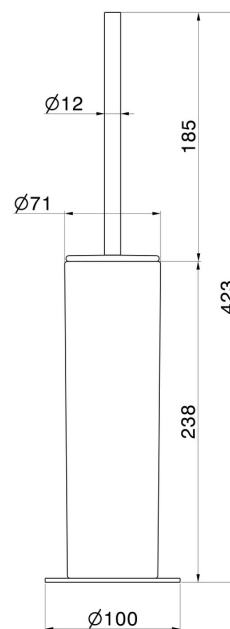

# ACCESSOIRES RONDS

67265.M0.077

Porte-brosse de toilette sur pied avec brosse. Céramique blanche - finition Carbon Satin

Carbon Satin

## DESSIN TECHNIQUE