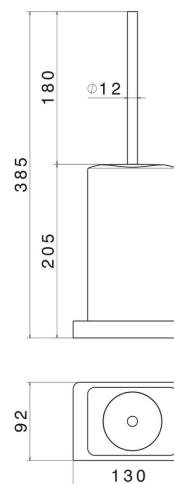

ACCESSOIRES CARRÉS

62966.01.014

Porte-brosse de toilette sur pied avec brosse. Céramique noir -
 finition Matt White

CARACTÉRISTIQUES

Matériau

Céramique

Installation

À poser

DESSIN TECHNIQUE

ACCESSOIRES CARRÉS

62966.01.014

Porte-brosse de toilette sur pied avec brosse. Céramique noir - finition Matt White

FINITIONS DISPONIBLES

01.014

Matt White

01.093