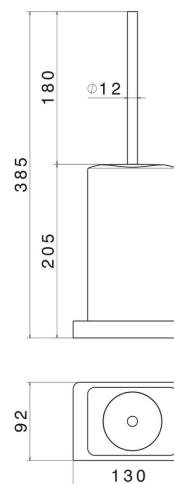

ACCESSOIRES CARRÉS

62966.01.093

Porte-brosse de toilette sur pied avec brosse. Céramique noir -
 finition Matt Black

CARACTÉRISTIQUES

Matériau

Céramique

Installation

À poser

DESSIN TECHNIQUE

ACCESSOIRES CARRÉS

62966.01.093

Porte-brosse de toilette sur pied avec brosse. Céramique noir - finition Matt Black

FINITIONS DISPONIBLES

01.093

Matt Black

01.014