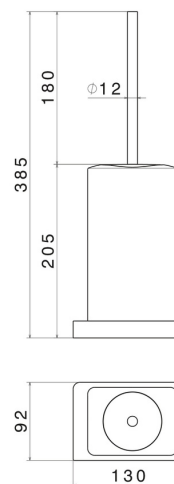

ACCESSOIRES CARRÉS

62966.58.061

Porte-brosse de toilette sur pied avec brosse. Céramique noir -
finition PVD Copper Bronze

PVD Copper Bronze

CARACTÉRISTIQUES

Matériau

Céramique

Installation

À poser

DESSIN TECHNIQUE

ACCESSOIRES CARRÉS

62966.58.061

Porte-brosse de toilette sur pied avec brosse. Céramique noir - finition PVD Copper Bronze

FINITIONS DISPONIBLES

58.061

PVD Copper Bronze