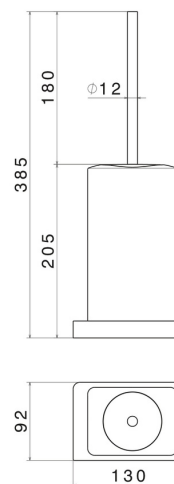

ACCESSOIRES CARRÉS

62966.58.063

Porte-brosse de toilette sur pied avec brosse. Céramique noir -
 finition PVD Gun Metal

PVD Gun Metal

CARACTÉRISTIQUES

Matériau

Céramique

Installation

À poser

DESSIN TECHNIQUE

ACCESSOIRES CARRÉS

62966.58.063

Porte-brosse de toilette sur pied avec brosse. Céramique noir - finition PVD Gun Metal

FINITIONS DISPONIBLES

58.063

PVD Gun Metal