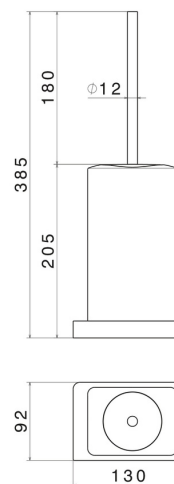

ACCESSOIRES CARRÉS

62966.59.064

Porte-brosse de toilette sur pied avec brosse. Céramique noir -
 finition PVD Brushed Gun Metal

PVD Brushed Gun Metal

CARACTÉRISTIQUES

Matériau

Céramique

Installation

À poser

DESSIN TECHNIQUE

ACCESSOIRES CARRÉS

62966.59.064

Porte-brosse de toilette sur pied avec brosse. Céramique noir - finition PVD Brushed Gun Metal

FINITIONS DISPONIBLES

59.064

PVD Brushed Gun Metal