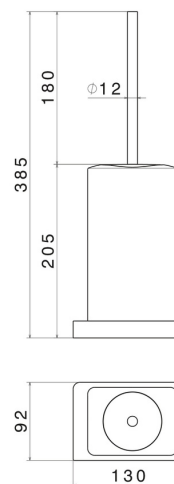

ACCESSOIRES CARRÉS

62966.61.020

Porte-brosse de toilette sur pied avec brosse. Céramique noir -
 finition PVD Glossy Gold

PVD Glossy Gold

CARACTÉRISTIQUES

Matériau

Céramique

Installation

À poser

DESSIN TECHNIQUE

ACCESSOIRES CARRÉS

62966.61.020

Porte-brosse de toilette sur pied avec brosse. Céramique noir - finition PVD Glossy Gold

FINITIONS DISPONIBLES

61.020

PVD Glossy Gold