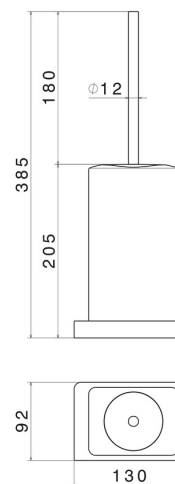

ACCESSOIRES CARRÉS

62966.M0.071

Porte-brosse de toilette sur pied avec brosse. Céramique noir -
 finition Gold Satin

CARACTÉRISTIQUES

Matériau **Céramique**
Installation **À poser**

DESSIN TECHNIQUE

ACCESSOIRES CARRÉS

62966.M0.071

Porte-brosse de toilette sur pied avec brosse. Céramique noir - finition Gold Satin

FINITIONS DISPONIBLES

M0.071

Gold Satin

01.014

finition Matt White

01.093