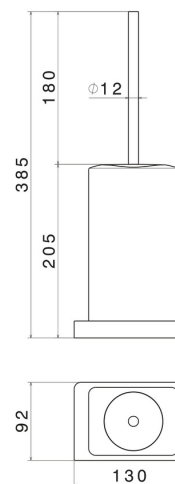

ACCESSOIRES CARRÉS

62966.M0.075

Porte-brosse de toilette sur pied avec brosse. Céramique noir -
 finition Copper Glossy

CARACTÉRISTIQUES

Matériau

Céramique

Installation

À poser

DESSIN TECHNIQUE

ACCESSOIRES CARRÉS

62966.M0.075

Porte-brosse de toilette sur pied avec brosse. Céramique noir - finition Copper Glossy

FINITIONS DISPONIBLES

M0.075

Copper Glossy

01.014