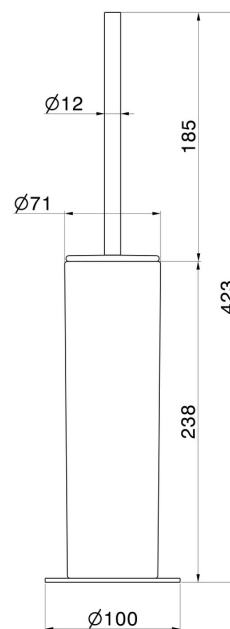

# ACCESSOIRES RONDS

**67266.01.014**

Porte-brosse de toilette sur pied avec brosse. Céramique noire -  
 finition Matt White

Matt White

## CARACTÉRISTIQUES

Matériau

**Céramique**

Installation

**À poser**

## DESSIN TECHNIQUE