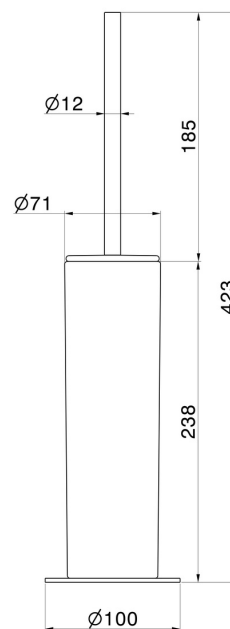

ACCESSOIRES RONDS

67266.01.093

Porte-brosse de toilette sur pied avec brosse. Céramique noire -
 finition Matt Black

CARACTÉRISTIQUES

Matériau

Céramique

Installation

À poser

DESSIN TECHNIQUE

ACCESSOIRES RONDS

67266.01.093

Porte-brosse de toilette sur pied avec brosse. Céramique noire - finition Matt Black

FINITIONS DISPONIBLES

01.093

Matt Black

01.014