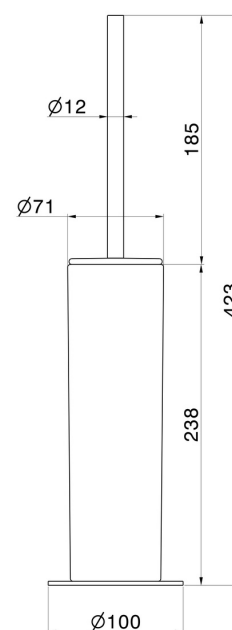

ACCESSOIRES RONDS

67266.21.018

Porte-brosse de toilette sur pied avec brosse. Céramique noire -
 finition Chrome

Chrome

CARACTÉRISTIQUES

Matériau

Céramique

Installation

À poser

DESSIN TECHNIQUE

ACCESSOIRES RONDS

67266.21.018

Porte-brosse de toilette sur pied avec brosse. Céramique noire - finition Chrome

FINITIONS DISPONIBLES

21.018

Chrome