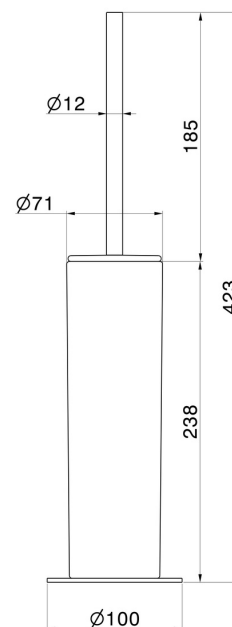

ACCESSOIRES RONDS

67266.47.083

Porte-brosse de toilette sur pied avec brosse. Céramique noire -
 finition Groove Bronze

Groove Bronze

CARACTÉRISTIQUES

Matériau

Céramique

Installation

À poser

DESSIN TECHNIQUE

ACCESSOIRES RONDS

67266.47.083

Porte-brosse de toilette sur pied avec brosse. Céramique noire - finition Groove Bronze

FINITIONS DISPONIBLES

47.083

Groove Bronze