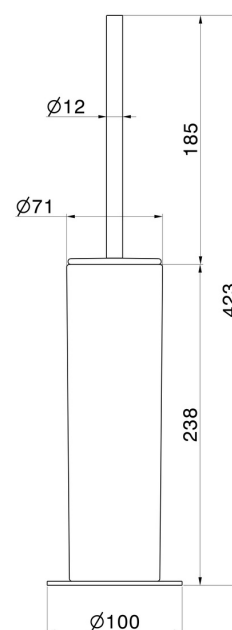

ACCESSOIRES RONDS

67266.58.061

Porte-brosse de toilette sur pied avec brosse. Céramique noire -
 finition PVD Copper Bronze

PVD Copper Bronze

CARACTÉRISTIQUES

Matériau

Céramique

Installation

À poser

DESSIN TECHNIQUE

ACCESSOIRES RONDS

67266.58.061

Porte-brosse de toilette sur pied avec brosse. Céramique noire - finition PVD Copper Bronze

FINITIONS DISPONIBLES

58.061

PVD Copper Bronze