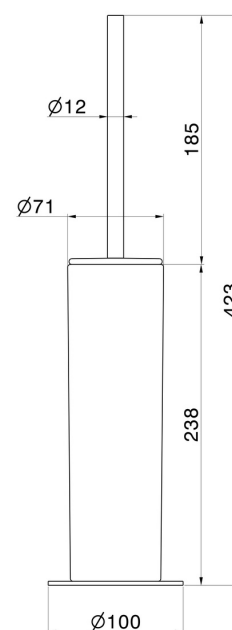

ACCESSOIRES RONDS

67266.59.064

Porte-brosse de toilette sur pied avec brosse. Céramique noire -
 finition PVD Brushed Gun Metal

PVD Brushed Gun Metal

CARACTÉRISTIQUES

Matériau

Céramique

Installation

À poser

DESSIN TECHNIQUE

ACCESSOIRES RONDS

67266.59.064

Porte-brosse de toilette sur pied avec brosse. Céramique noire - finition PVD Brushed Gun Metal

FINITIONS DISPONIBLES

59.064

PVD Brushed Gun Metal