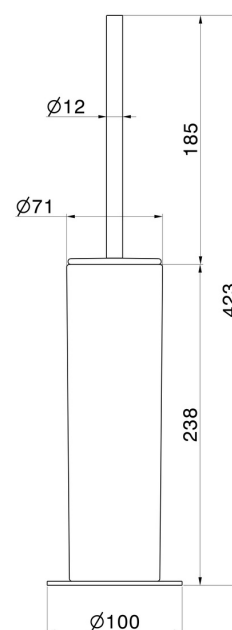

ACCESSOIRES RONDS

67266.59.067

Porte-brosse de toilette sur pied avec brosse. Céramique noire -
 finition PVD Brushed Copper Bronze

PVD Brushed Copper Bronze

CARACTÉRISTIQUES

Matériau

Céramique

Installation

À poser

DESSIN TECHNIQUE

ACCESSOIRES RONDS

67266.59.067

Porte-brosse de toilette sur pied avec brosse. Céramique noire - finition PVD Brushed Copper Bronze

FINITIONS DISPONIBLES

59.067

PVD Brushed Copper Bronze