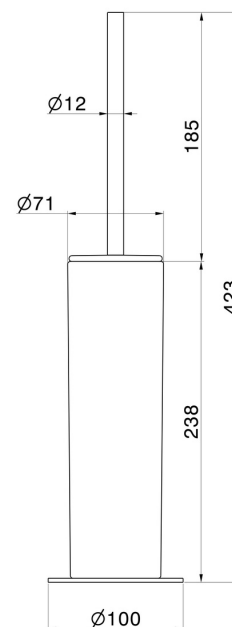

ACCESSOIRES RONDS

67266.59.097

Porte-brosse de toilette sur pied avec brosse. Céramique noire -
 finition PVD Brushed Gold

PVD Brushed Gold

CARACTÉRISTIQUES

Matériau

Céramique

Installation

À poser

DESSIN TECHNIQUE

ACCESSOIRES RONDS

67266.59.097

Porte-brosse de toilette sur pied avec brosse. Céramique noire - finition PVD Brushed Gold

FINITIONS DISPONIBLES

59.097

PVD Brushed Gold