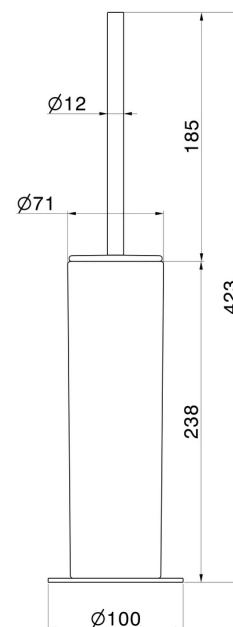

ACCESSOIRES RONDS

67266.59.098

Porte-brosse de toilette sur pied avec brosse. Céramique noire -
 finition PVD Brushed Pale Gold

PVD Brushed Pale Gold

CARACTÉRISTIQUES

Matériau

Céramique

Installation

À poser

DESSIN TECHNIQUE

ACCESSOIRES RONDS

67266.59.098

Porte-brosse de toilette sur pied avec brosse. Céramique noire - finition PVD Brushed Pale Gold

FINITIONS DISPONIBLES

59.098

PVD Brushed Pale Gold