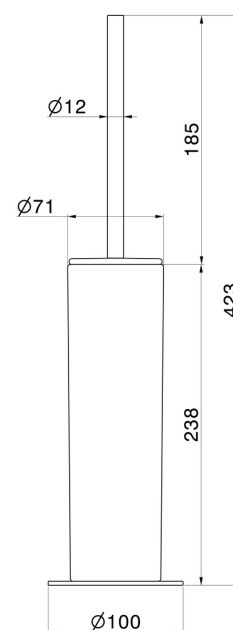

ACCESSOIRES RONDS

67266.M0.071

Porte-brosse de toilette sur pied avec brosse. Céramique noire -
 finition Gold Satin

CARACTÉRISTIQUES

Matériau	Céramique
Installation	À poser

DESSIN TECHNIQUE

ACCESSOIRES RONDS

67266.M0.071

Porte-brosse de toilette sur pied avec brosse. Céramique noire - finition Gold Satin

FINITIONS DISPONIBLES

M0.071

Gold Satin

01.014

finition Matt White

01.093