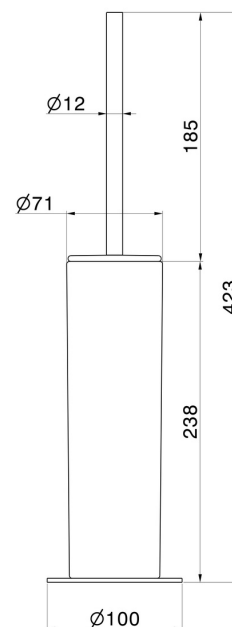

ACCESSOIRES RONDS

67266.M0.075

Porte-brosse de toilette sur pied avec brosse. Céramique noire -
 finition Copper Glossy

CARACTÉRISTIQUES

Matériau

Céramique

Installation

À poser

DESSIN TECHNIQUE

ACCESSOIRES RONDS

67266.M0.075

Porte-brosse de toilette sur pied avec brosse. Céramique noire - finition Copper Glossy

FINITIONS DISPONIBLES

M0.075

Copper Glossy

01.014