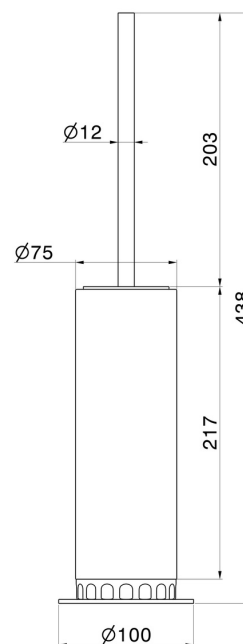

ACCESSOIRES IONIKA ALLURE

73765.01.014

Porte-brosse de toilette sur pied avec brosse. Marbre blanc -
 finition Matt White

CARACTÉRISTIQUES

Matériau	Marbre
Installation	À poser

DESSIN TECHNIQUE

ACCESSOIRES IONIKA ALLURE

73765.01.014

Porte-brosse de toilette sur pied avec brosse. Marbre blanc - finition Matt White

FINITIONS DISPONIBLES

01.014

Matt White

01.093

finition Matt Black

21.018