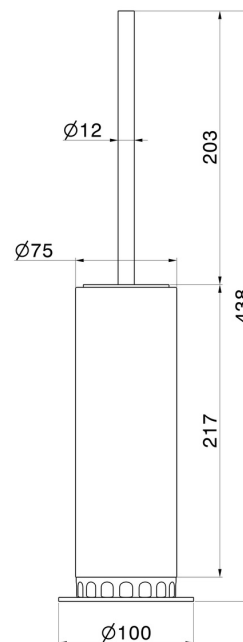

ACCESSOIRES IONIKA ALLURE

73765.01.093

Porte-brosse de toilette sur pied avec brosse. Marbre blanc -
 finition Matt Black

CARACTÉRISTIQUES

Matériau	Marbre
Installation	À poser

DESSIN TECHNIQUE

ACCESSOIRES IONIKA ALLURE

73765.01.093

Porte-brosse de toilette sur pied avec brosse. Marbre blanc - finition Matt Black

FINITIONS DISPONIBLES

01.093

Matt Black

01.014

finition Matt White

21.018