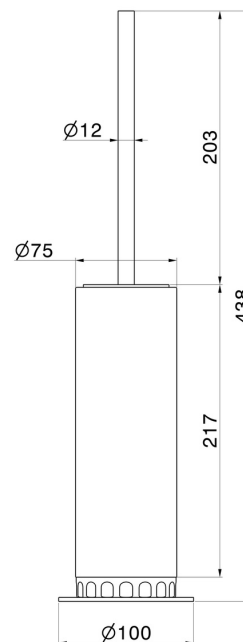

ACCESSOIRES IONIKA ALLURE

73765.59.064

Porte-brosse de toilette sur pied avec brosse. Marbre blanc -
finition PVD Brushed Gun Metal

PVD Brushed Gun Metal

CARACTÉRISTIQUES

Matériau

Marbre

Installation

À poser

DESSIN TECHNIQUE

ACCESSOIRES IONIKA ALLURE

73765.59.064

Porte-brosse de toilette sur pied avec brosse. Marbre blanc - finition PVD Brushed Gun Metal

FINITIONS DISPONIBLES

59.064

PVD Brushed Gun Metal