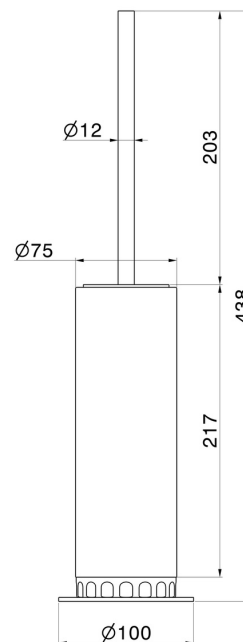

ACCESSOIRES IONIKA ALLURE

73765.59.067

Porte-brosse de toilette sur pied avec brosse. Marbre blanc -
finition PVD Brushed Copper Bronze

PVD Brushed Copper Bronze

CARACTÉRISTIQUES

Matériau

Marbre

Installation

À poser

DESSIN TECHNIQUE

ACCESSOIRES IONIKA ALLURE

73765.59.067

Porte-brosse de toilette sur pied avec brosse. Marbre blanc - finition PVD Brushed Copper Bronze

FINITIONS DISPONIBLES

59.067

PVD Brushed Copper Bronze