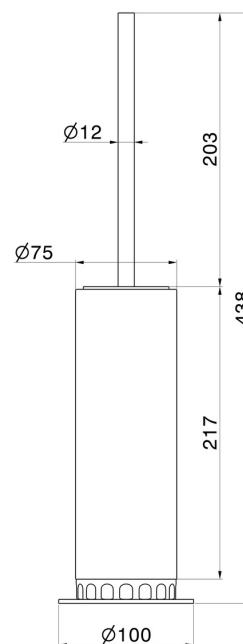

ACCESSOIRES IONIKA ALLURE

73765.59.098

Porte-brosse de toilette sur pied avec brosse. Marbre blanc -
finition PVD Brushed Pale Gold

PVD Brushed Pale Gold

CARACTÉRISTIQUES

Matériau

Marbre

Installation

À poser

DESSIN TECHNIQUE

ACCESSOIRES IONIKA ALLURE

73765.59.098

Porte-brosse de toilette sur pied avec brosse. Marbre blanc - finition PVD Brushed Pale Gold

FINITIONS DISPONIBLES

59.098

PVD Brushed Pale Gold