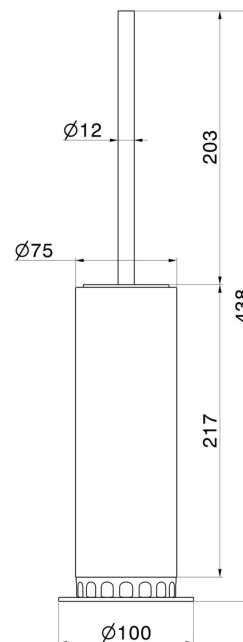

ACCESSOIRES IONIKA ALLURE

73765.61.020

Porte-brosse de toilette sur pied avec brosse. Marbre blanc -
finition PVD Glossy Gold

PVD Glossy Gold

CARACTÉRISTIQUES

Matériau	Marbre
Installation	À poser

DESSIN TECHNIQUE

ACCESSOIRES IONIKA ALLURE

73765.61.020

Porte-brosse de toilette sur pied avec brosse. Marbre blanc - finition PVD Glossy Gold

FINITIONS DISPONIBLES

61.020

PVD Glossy Gold

01.014

finition Matt White