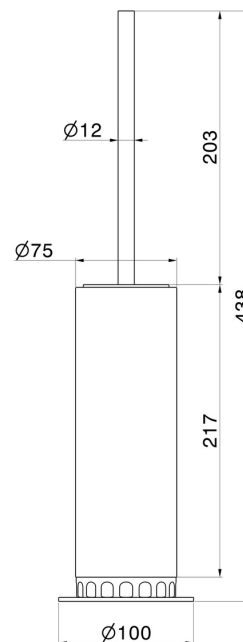

ACCESSOIRES IONIKA SUPREME

73666.01.093

Porte-brosse de toilette sur pied avec brosse. Marbre noir -
finition Matt Black

CARACTÉRISTIQUES

Matériau	Marbre
Installation	À poser

DESSIN TECHNIQUE

ACCESSOIRES IONIKA SUPREME

73666.01.093

Porte-brosse de toilette sur pied avec brosse. Marbre noir - finition Matt Black

FINITIONS DISPONIBLES

01.093

Matt Black

01.014

finition Matt White

21.018