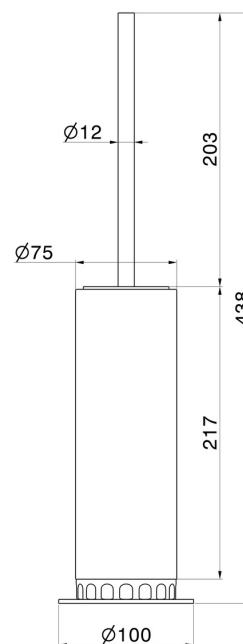

ACCESSOIRES IONIKA SUPREME

73666.21.018

Porte-brosse de toilette sur pied avec brosse. Marbre noir -
 finition Chrome

Chrome

CARACTÉRISTIQUES

Matériau

Marbre

Installation

À poser

DESSIN TECHNIQUE

ACCESSOIRES IONIKA SUPREME

73666.21.018

Porte-brosse de toilette sur pied avec brosse. Marbre noir - finition Chrome

FINITIONS DISPONIBLES

21.018

Chrome