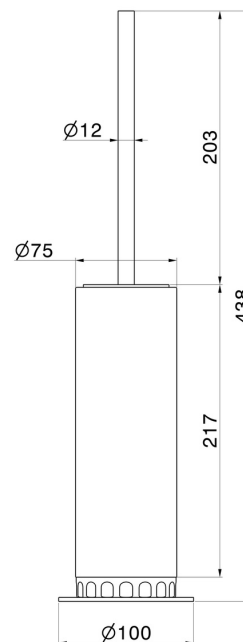

ACCESSOIRES IONIKA SUPREME

73666.59.064

Porte-brosse de toilette sur pied avec brosse. Marbre noir -
finition PVD Brushed Gun Metal

PVD Brushed Gun Metal

CARACTÉRISTIQUES

Matériau

Marbre

Installation

À poser

DESSIN TECHNIQUE

ACCESSOIRES IONIKA SUPREME

73666.59.064

Porte-brosse de toilette sur pied avec brosse. Marbre noir - finition PVD Brushed Gun Metal

FINITIONS DISPONIBLES

59.064

PVD Brushed Gun Metal