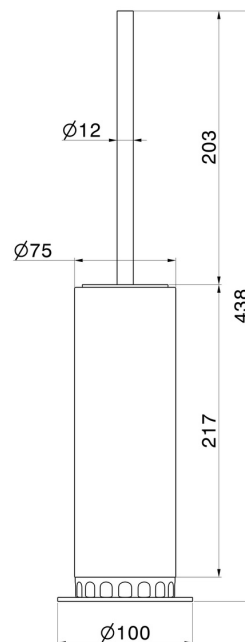

ACCESSOIRES IONIKA SUPREME

73666.59.066

Porte-brosse de toilette sur pied avec brosse. Marbre noir -
finition PVD Brushed steel

PVD Brushed steel

CARACTÉRISTIQUES

Matériau

Marbre

Installation

À poser

DESSIN TECHNIQUE

ACCESSOIRES IONIKA SUPREME

73666.59.066

Porte-brosse de toilette sur pied avec brosse. Marbre noir - finition PVD Brushed steel

FINITIONS DISPONIBLES

59.066

PVD Brushed steel