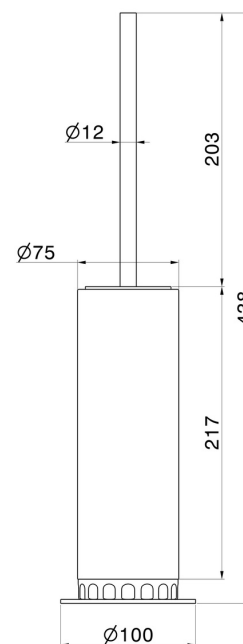

ACCESSOIRES IONIKA SUPREME

73666.59.067

Porte-brosse de toilette sur pied avec brosse. Marbre noir -
finition PVD Brushed Copper Bronze

PVD Brushed Copper Bronze

CARACTÉRISTIQUES

Matériau

Marbre

Installation

À poser

DESSIN TECHNIQUE

ACCESSOIRES IONIKA SUPREME

73666.59.067

Porte-brosse de toilette sur pied avec brosse. Marbre noir - finition PVD Brushed Copper Bronze

FINITIONS DISPONIBLES

59.067

PVD Brushed Copper Bronze