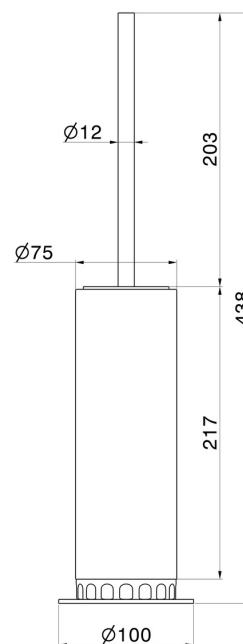

ACCESSOIRES IONIKA SUPREME

73666.59.098

Porte-brosse de toilette sur pied avec brosse. Marbre noir -
finition PVD Brushed Pale Gold

PVD Brushed Pale Gold

CARACTÉRISTIQUES

Matériau

Marbre

Installation

À poser

DESSIN TECHNIQUE

ACCESSOIRES IONIKA SUPREME

73666.59.098

Porte-brosse de toilette sur pied avec brosse. Marbre noir - finition PVD Brushed Pale Gold

FINITIONS DISPONIBLES

59.098

PVD Brushed Pale Gold