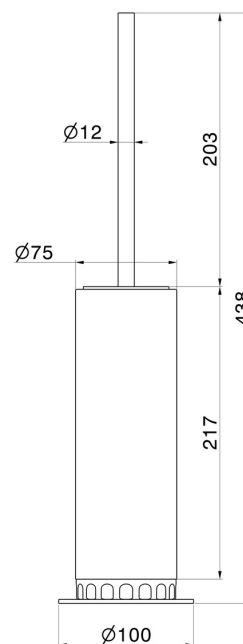

ACCESSOIRES IONIKA SUPREME

73666.61.020

Porte-brosse de toilette sur pied avec brosse. Marbre noir -
finition PVD Glossy Gold

PVD Glossy Gold

CARACTÉRISTIQUES

Matériau	Marbre
Installation	À poser

DESSIN TECHNIQUE

ACCESSOIRES IONIKA SUPREME

73666.61.020

Porte-brosse de toilette sur pied avec brosse. Marbre noir - finition PVD Glossy Gold

FINITIONS DISPONIBLES

61.020

PVD Glossy Gold

01.014

finition Matt White