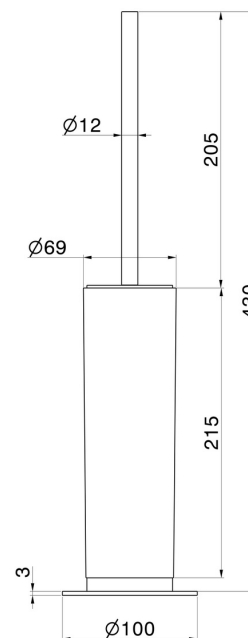

# ACCESSOIRES X-STEEL

73265X.50.050

Porte-brosse de toilette sur pied avec brosse. Résine blanche -  
 finition Stainless Steel

## DESSIN TECHNIQUE