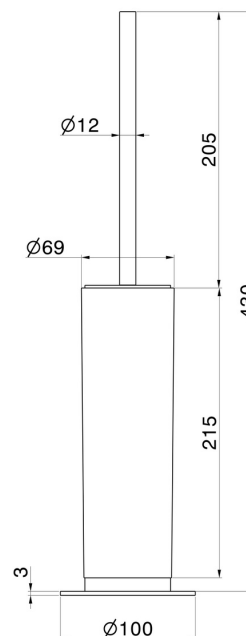

ACCESSOIRES X-STEEL

73265X.59.064

Porte-brosse de toilette sur pied avec brosse. Résine blanche -
 finition PVD Brushed Gun Metal

PVD Brushed Gun Metal

CARACTÉRISTIQUES

Matériau

Résine

Installation

À poser

DESSIN TECHNIQUE

ACCESSOIRES X-STEEL

73265X.59.064

Porte-brosse de toilette sur pied avec brosse. Résine blanche - finition PVD Brushed Gun Metal

FINITIONS DISPONIBLES

59.064

PVD Brushed Gun Metal