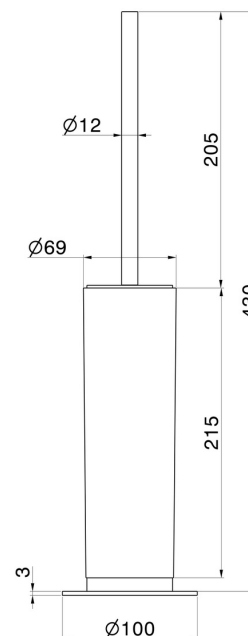

ACCESSOIRES X-STEEL

73265X.59.067

Porte-brosse de toilette sur pied avec brosse. Résine blanche -
finition PVD Brushed Copper Bronze

PVD Brushed Copper Bronze

CARACTÉRISTIQUES

Matériau

Résine

Installation

À poser

DESSIN TECHNIQUE

ACCESSOIRES X-STEEL

73265X.59.067

Porte-brosse de toilette sur pied avec brosse. Résine blanche - finition PVD Brushed Copper Bronze

FINITIONS DISPONIBLES

59.067

PVD Brushed Copper Bronze