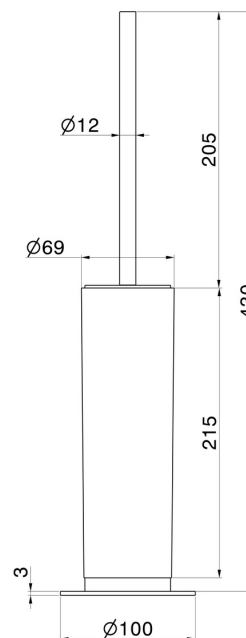

# ACCESSOIRES X-STEEL

**73265X.59.097**

Porte-brosse de toilette sur pied avec brosse. Résine blanche -  
 finition PVD Brushed Gold

PVD Brushed Gold

## DESSIN TECHNIQUE