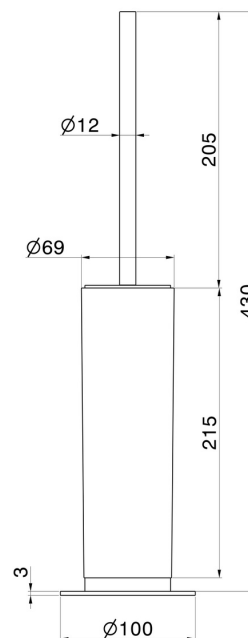

## ACCESSOIRES X-STEEL

**73265X.59.098**

Porte-brosse de toilette sur pied avec brosse. Résine blanche -  
 finition PVD Brushed Pale Gold

PVD Brushed Pale Gold

### DESSIN TECHNIQUE

---