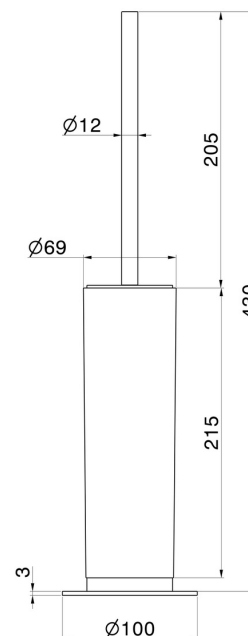

ACCESSOIRES X-STEEL

73266X.50.050

Porte-brosse de toilette sur pied avec brosse. Résine noire -
 finition Stainless Steel

Stainless Steel

CARACTÉRISTIQUES

Matériau

Résine

Installation

À poser

DESSIN TECHNIQUE

ACCESSOIRES X-STEEL

73266X.50.050

Porte-brosse de toilette sur pied avec brosse. Résine noire - finition Stainless Steel

FINITIONS DISPONIBLES

50.050

Stainless Steel