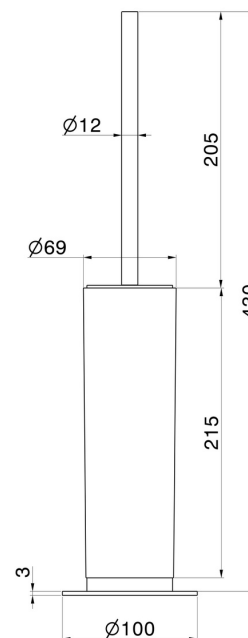

ACCESSOIRES X-STEEL

73266X.59.064

Porte-brosse de toilette sur pied avec brosse. Résine noire -
 finition PVD Brushed Gun Metal

PVD Brushed Gun Metal

CARACTÉRISTIQUES

Matériau

Résine

Installation

À poser

DESSIN TECHNIQUE

ACCESSOIRES X-STEEL

73266X.59.064

Porte-brosse de toilette sur pied avec brosse. Résine noire - finition PVD Brushed Gun Metal

FINITIONS DISPONIBLES

59.064

PVD Brushed Gun Metal