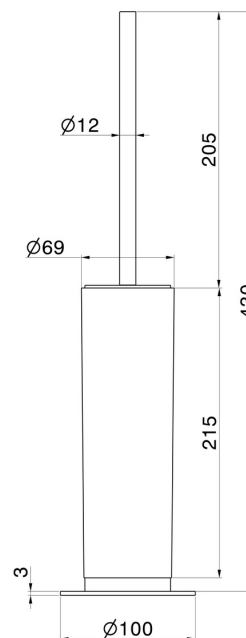

# ACCESSOIRES X-STEEL

73266X.59.067

Porte-brosse de toilette sur pied avec brosse. Résine noire -  
 finition PVD Brushed Copper Bronze

PVD Brushed Copper Bronze

## CARACTÉRISTIQUES

Matériau

Résine

Installation

À poser

## DESSIN TECHNIQUE