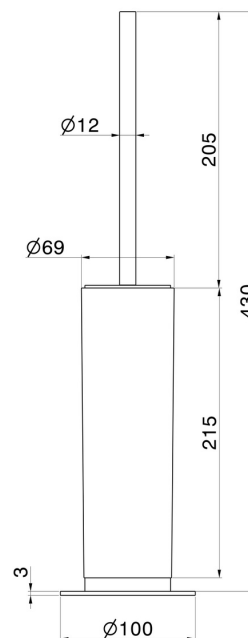

ACCESSOIRES X-STEEL

73266X.59.097

Porte-brosse de toilette sur pied avec brosse. Résine noire -
 finition PVD Brushed Gold

PVD Brushed Gold

CARACTÉRISTIQUES

Matériau

Résine

Installation

À poser

DESSIN TECHNIQUE

ACCESSOIRES X-STEEL

73266X.59.097

Porte-brosse de toilette sur pied avec brosse. Résine noire - finition PVD Brushed Gold

FINITIONS DISPONIBLES

59.097

PVD Brushed Gold